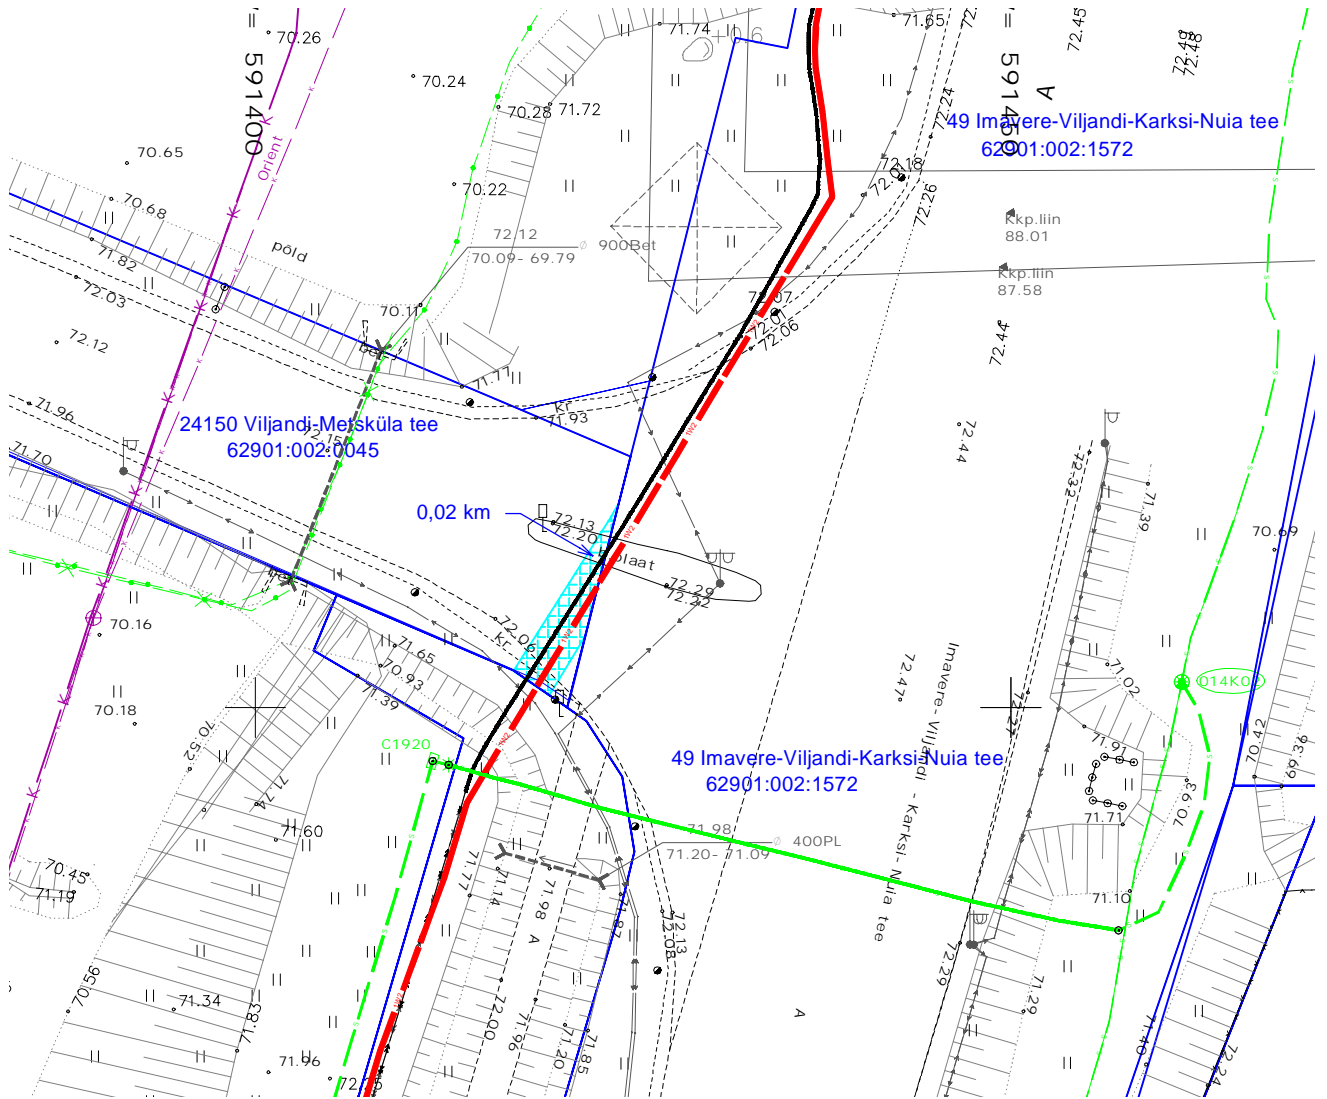

Isikliku kasutusõiguse ala plaan
24150 Viljandi-Metsküla tee (62901:002:0045)
Alustre külas Viljandi vallas Viljandi maakonnas
M 1:500; A4

-  Kasutusõiguse ala [25 m²]
-  Proj. 15 kV maakaabelliin
-  Katastriüksuse piir